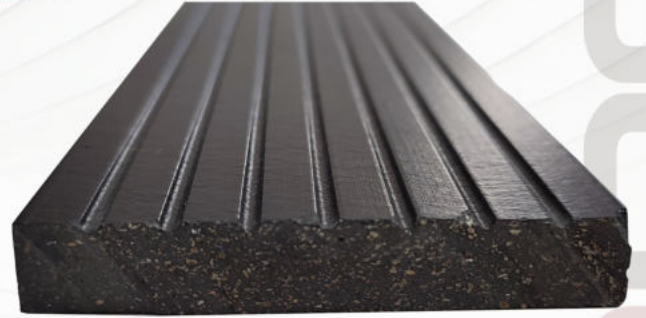

DECODECK

DECODECK

DETAYLAR

EN :40 mm
BOY :3000 mm
YÜKSEKLİK :30 mm

DECODECK

DETAYLAR

EN :71 mm
BOY :3000 mm
YÜKSEKLİK :12 mm