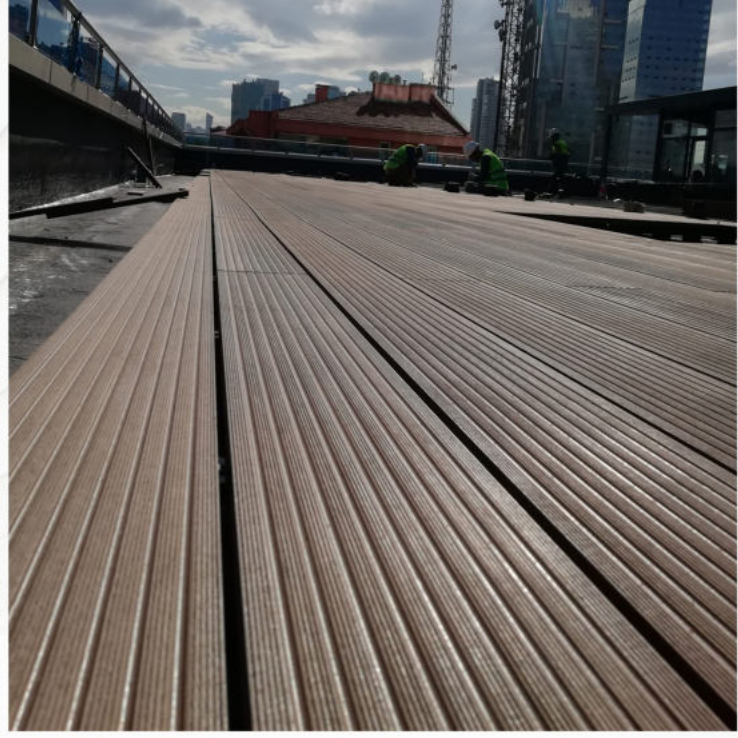

DECODECK

DECK PROFİL

DECK PROFİL UYGULAMA

WWW.DECODECK.COM.TR