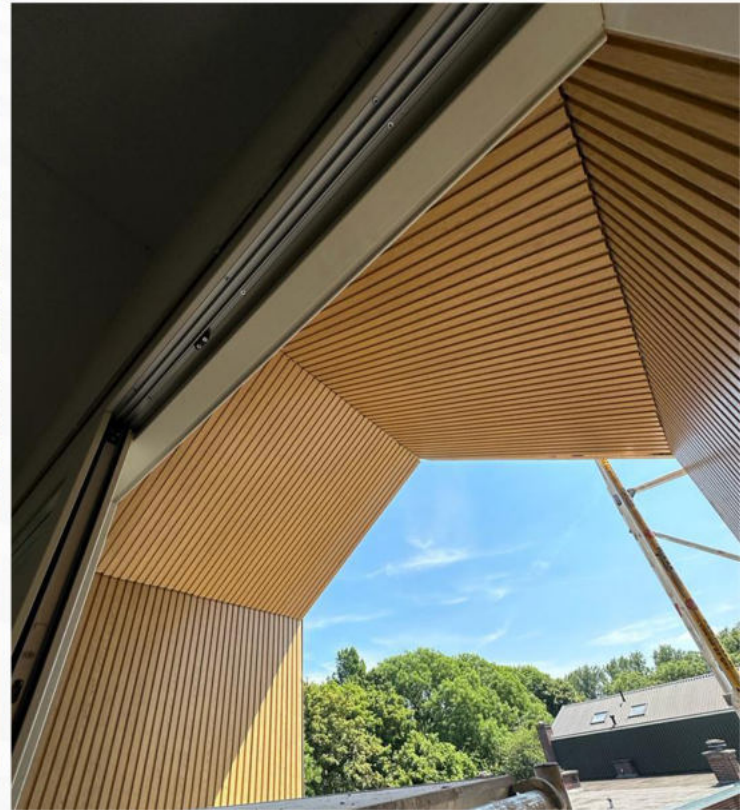

WPC PANEL

DUVAR PANEL UYGULAMA

WWW.DECODECK.COM.TR