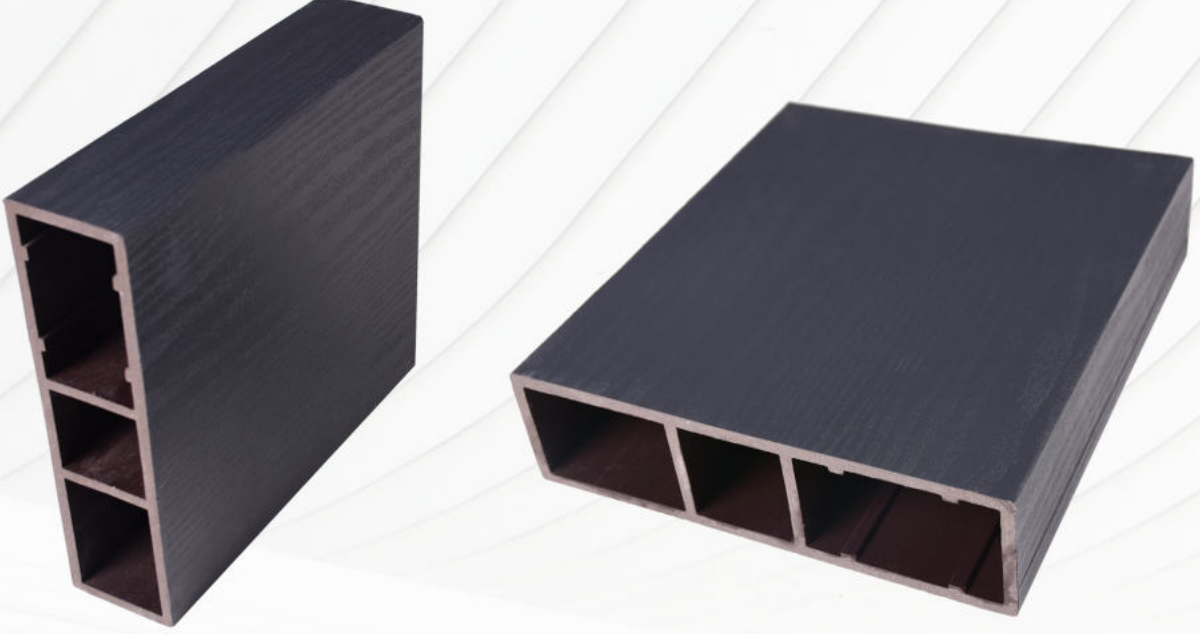

TEKNİK BİLGİLER

SU GEÇİRMEZ

SES YALITIMI

UV DAYANIMI

DECODECK