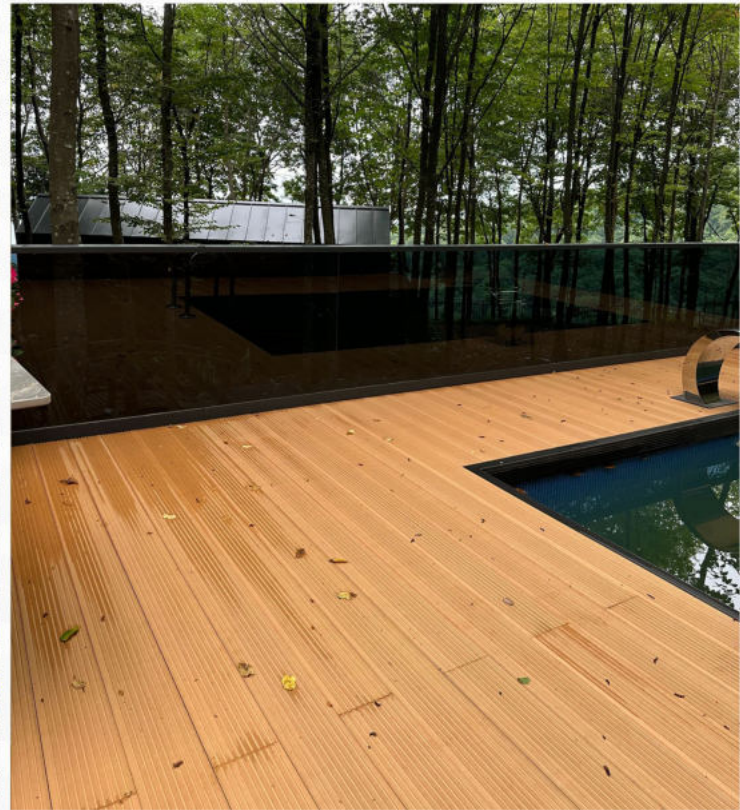

DECK PROFİL

DECK PROFİL UYGULAMA

WWW.DECODECK.COM.TR