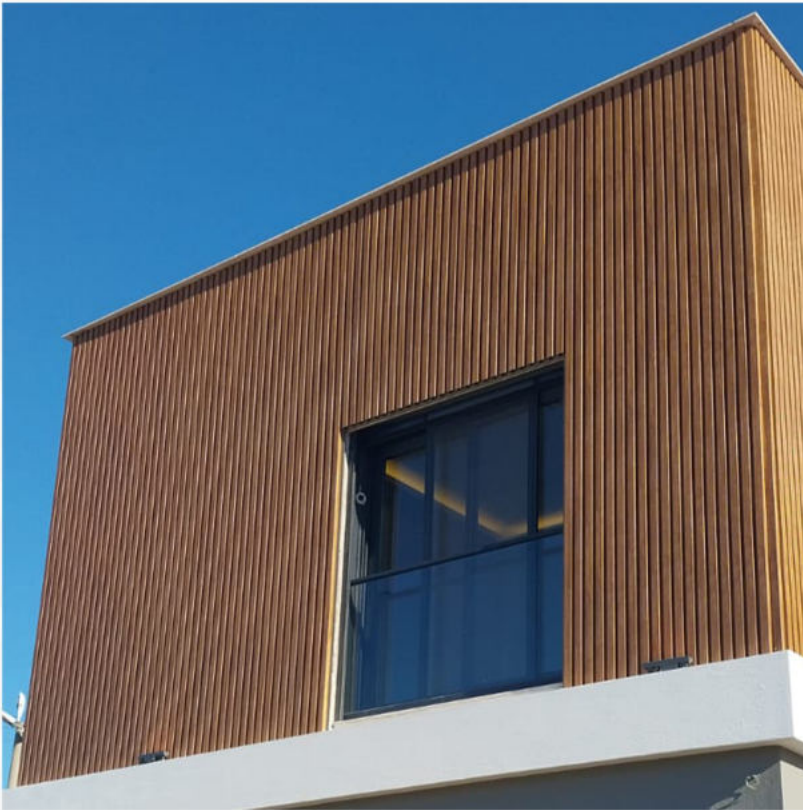

WPC PANEL

DUVAR PANEL UYGULAMA

WWW.DECODECK.COM.TR